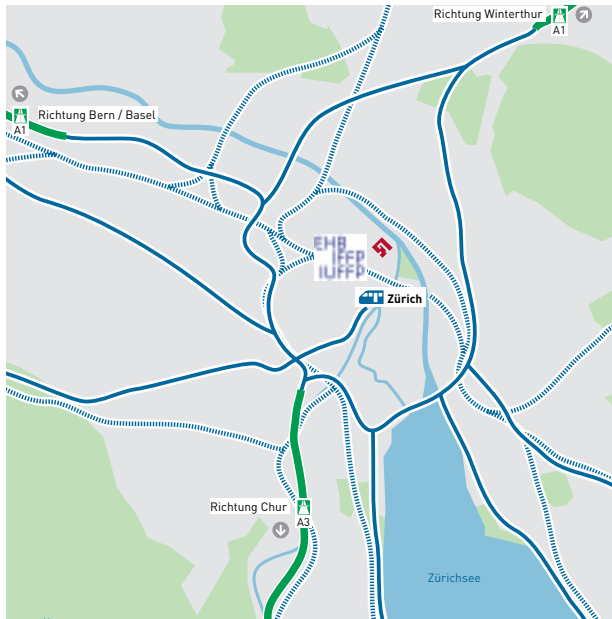

ANREISE AN STANDORTE UND KURSRAÜMLICHKEITEN

EIDGENÖSSISCHES HOCHSCHULINSTITUT FÜR BERUFSBILDUNG ZÜRICH