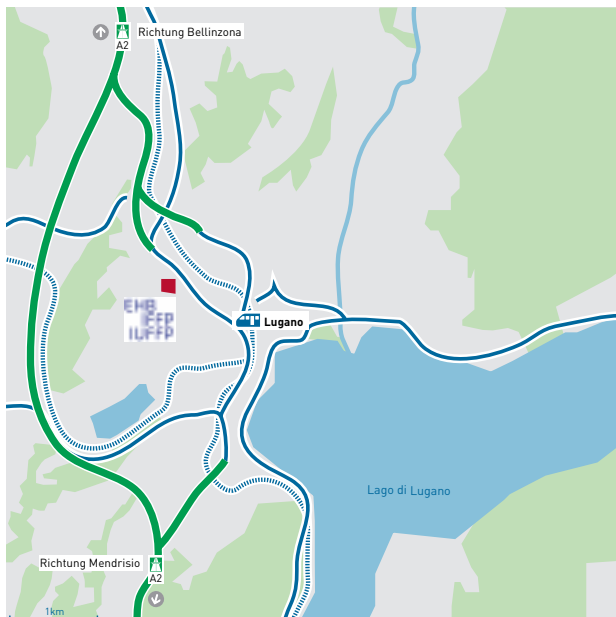

REGIONALINSTITUT

Via Besso 84/86 | CH-6900 Lugano

Telefon +41 91 960 77 77 | Fax +41 91 960 77 66

ANREISE ZUG UND BUS

Lugano stazione Piazza Besso Bus 3

Breganzona – Breganzona Cinque Vie

→ Fahrzeit: 15 Min.