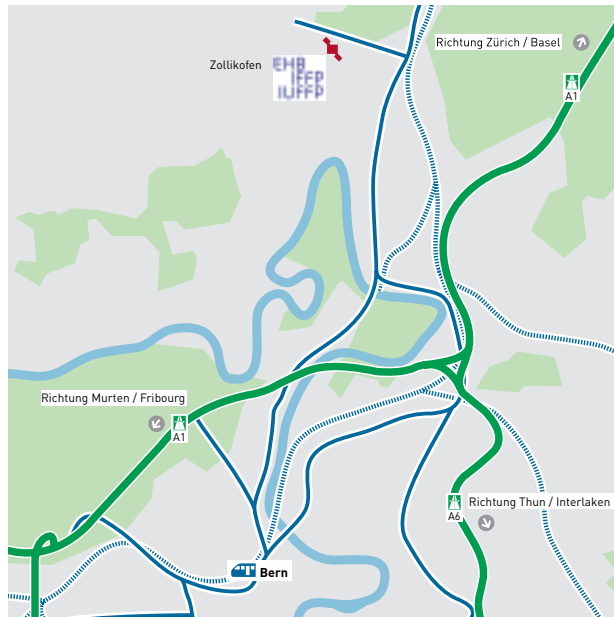

ANREISE AN STANDORTE UND KURSRAÜMLICHKEITEN

EIDGENÖSSISCHES HOCHSCHULINSTITUT FÜR BERUFSBILDUNG ZOLLIKOFEN