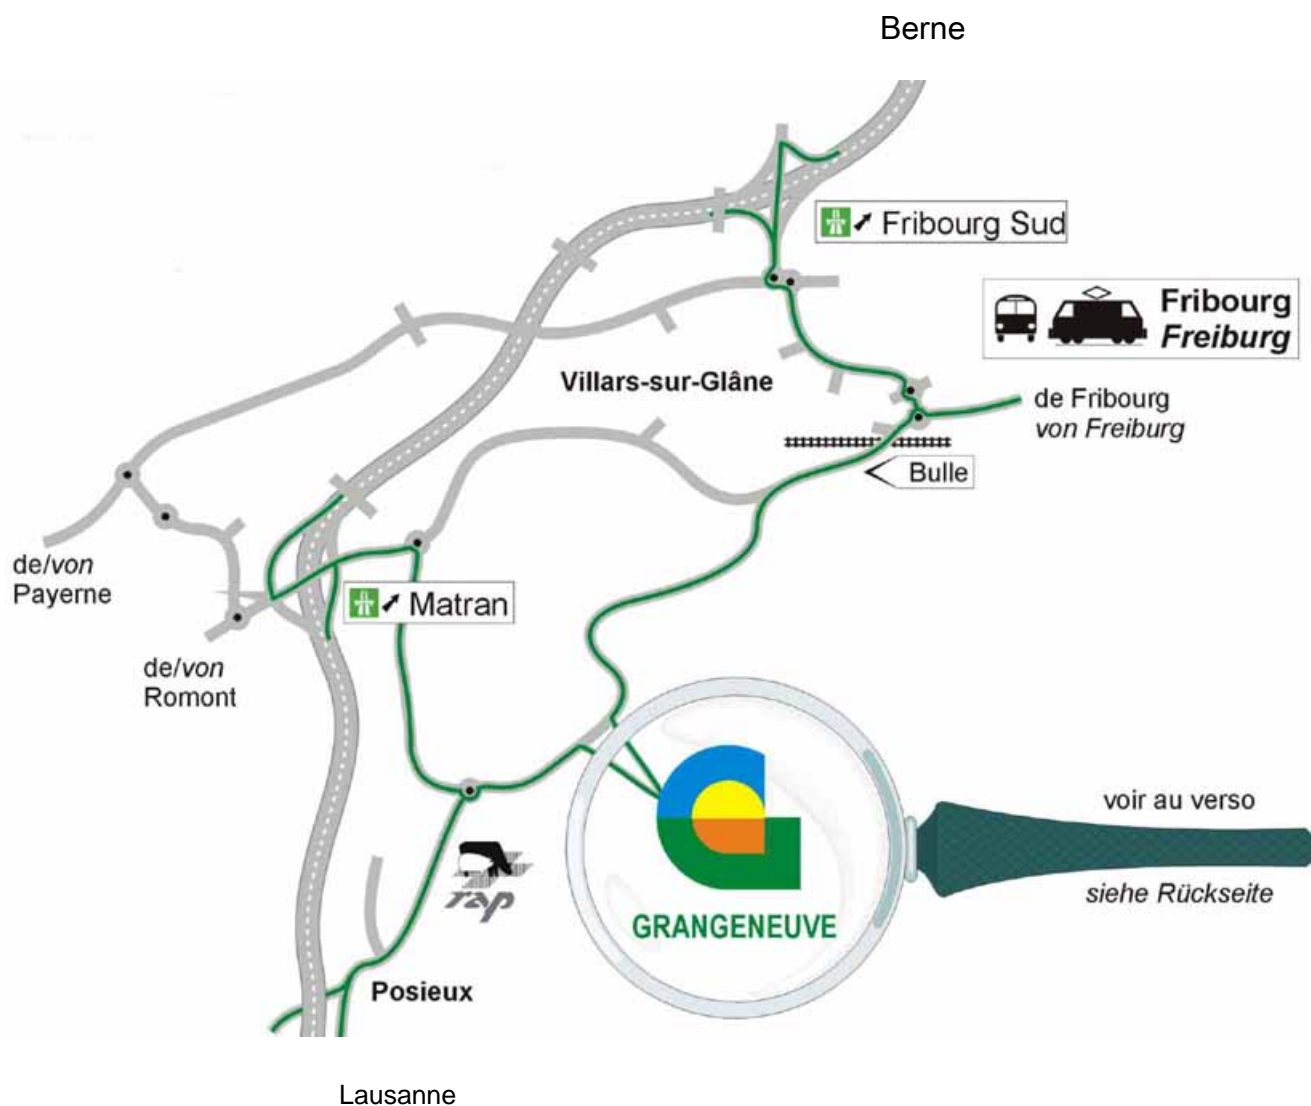

➤ Accès

IAG – Grangeneuve
1725 POSIEUX
Tél : +41 (0)26 305 55 00
Fax : +41 (0)26 305 55 04

www.grangeneuve.ch