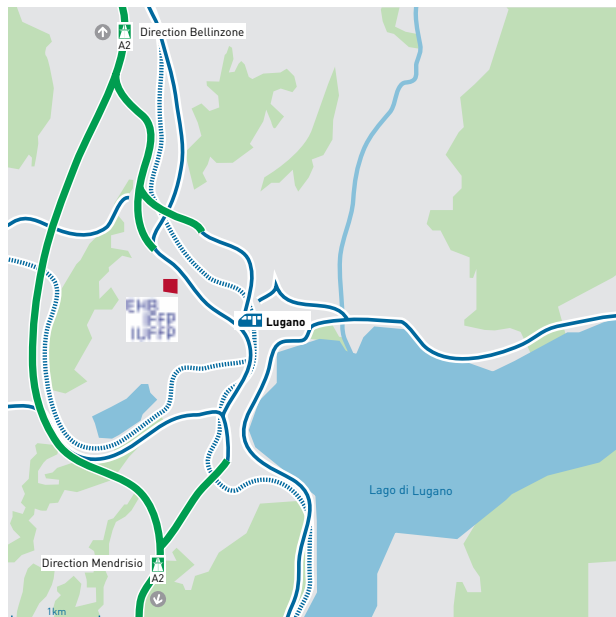

ACCÈS AUX SITES ET LOCAUX DE FORMATION

ISTITUTO UNIVERSITARIO FEDERALE PER LA FORMAZIONE PROFESSIONALE LUGANO