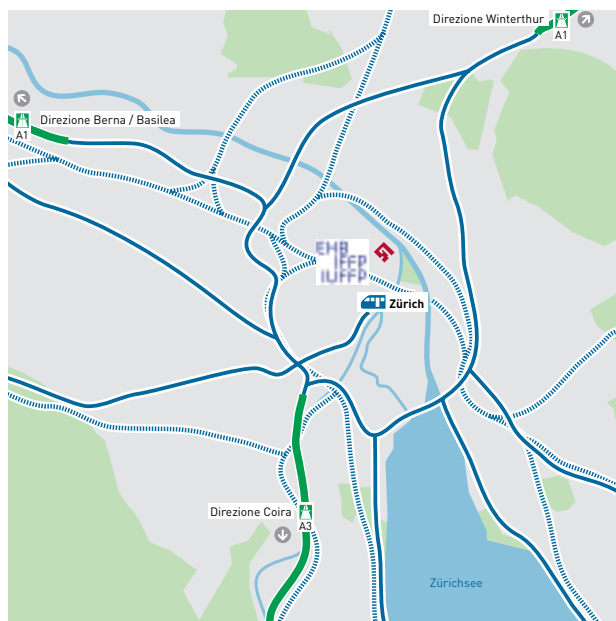

COME RAGGIUNGERE LE TRE SEDI REGIONALI E LA SEDE DEI CORSI

EIDGENÖSSISCHES HOCHSCHULINSTITUT FÜR BERUFSBILDUNG ZÜRICH