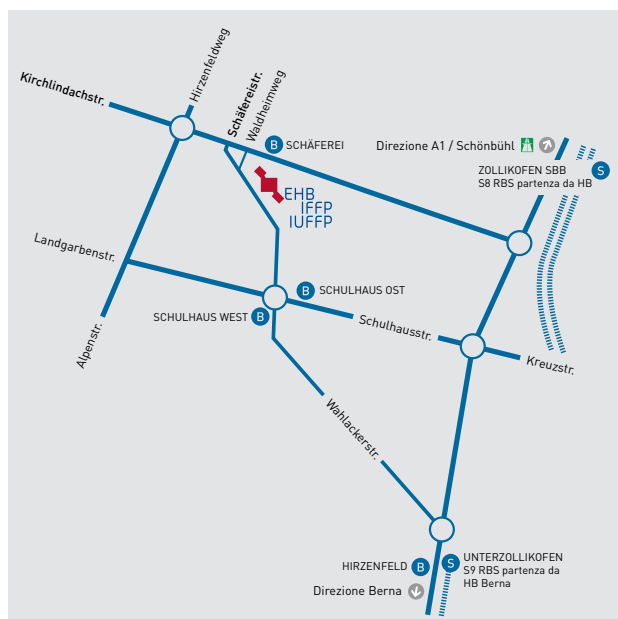

Stazione RBS Berna S8 – Stazione Zollikofen

Da Zollikofen autopostale 106 o 107 – Zollikofen Schäferei
→ Durata del viaggio: 13 min.

Stazione FFS Berna S4 – Stazione Zollikofen

Da Zollikofen autopostale 106 o 107 – Zollikofen Schäferei
→ Durata del viaggio: 15 min.

ARRIVO IN AUTOPOSTALE

Stazione ferroviaria Berna autopostale 106 o 107 –
Zollikofen Schäferei
→ Durata del viaggio: 17 min.

ARRIVO IN AUTOMOBILE

All'uscita autostradale Berna-Wankdorf o Berna-Schön-
bühl in direzione Zollikofen. Di fronte a Zollikofen FFS
svoltare nella Kirchlindachstrasse (seguendo il segnale
stradale). Dopo circa 1 km girare a sinistra (seguendo il
segnale stradale). Parcheggio davanti all'edificio.

Lamone-Cadempino – Breganzona Cinque Vie
→ Durata del viaggio: 16 min.

ARRIVO IN AUTOMOBILE

Autostrada uscita Lugano Nord e proseguire in via Bioggio per Lugano centro. Al semaforo svoltare a sinistra in via Giuseppe Lepori e subito a destra entrare nel parcheggio dello IUFP.

Dalla Svizzera Occidentale o Settentrionale: all'uscita autostradale City proseguire in direzione Sciaffusa. Sul ponte dell'Hardturm svoltare a destra in direzione centro lungo il Sihlquai. Alla fine del Sihlquai si trova l'autosilo Sihlquai.