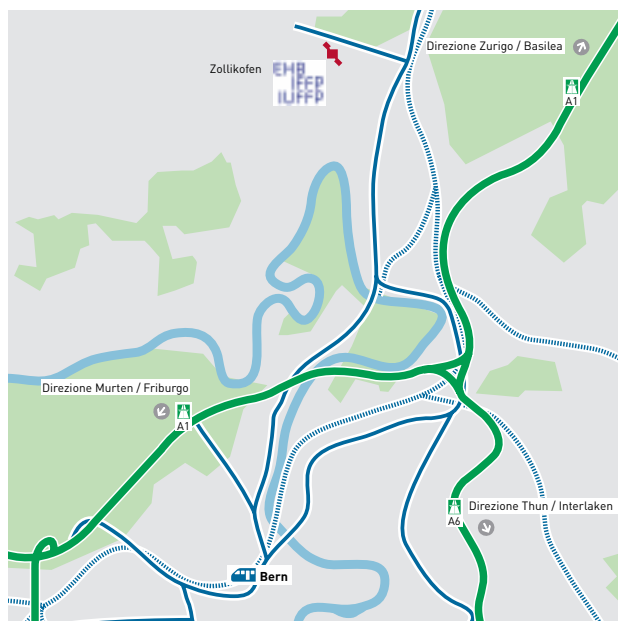

COME RAGGIUNGERE LE TRE SEDI REGIONALI E LA SEDE DEI CORSI

EIDGENÖSSISCHES HOCHSCHULINSTITUT FÜR BERUFSBILDUNG ZOLLIKOFEN