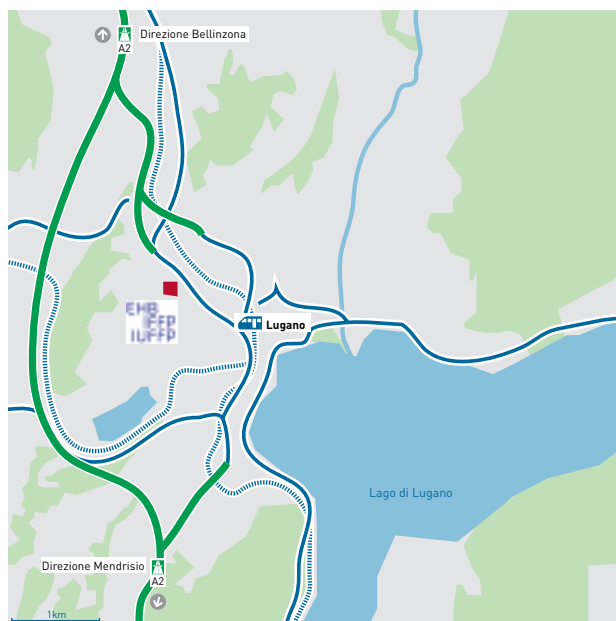

COME RAGGIUNGERE LE TRE SEDI REGIONALI E LA SEDE DEI CORSI

ISTITUTO UNIVERSITARIO FEDERALE PER LA FORMAZIONE PROFESSIONALE LUGANO